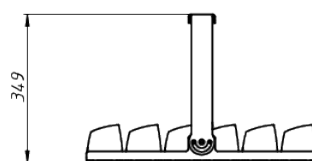

# LAD LED R500-6-W-6-300L

Модель / Артикул	LAD LED R500-6-W-6-300L
Световой поток*, Лм	41428
Угол излучения	100°x15°*
Энергопотребление, Вт	300
Цветовая температура**, К	5000K
Индекс цветопередачи***	Ra 70
Кэффициент мощности	0.95
Номинальное напряжение питания****, В	AC230
Влаго и пылезащита	IP67
Вид климатического исполнения	УХЛ1
Класс защиты от поражения эл. током	I / II
Диапазон рабочих температур	-60°C ... +70°C
Тип крепления	Лура
Габаритные размеры светильника*****, мм	541 x 414 x 349
Гарантийный срок	5 лет