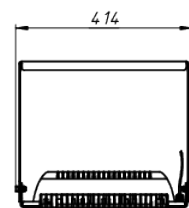

# LAD LED R500-6-W-6-300L

Модель / Артикул	LAD LED R500-6-W-6-300L
Световой поток*, Лм	41428
Угол излучения	100°x15°*
Энергопотребление, Вт	300
Цветовая температура**, К	5000K
Индекс цветопередачи***	Ra 70
Кэффициент мощности	0.95
Номинальное напряжение питания****, В	AC230
Влаго и пылезащита	IP67
Вид климатического исполнения	УХЛ1
Класс защиты от поражения эл. током	I / II
Диапазон рабочих температур	-60°C ... +70°C
Тип крепления	Лура
Габаритные размеры светильника*****, мм	541 x 414 x 349
Гарантийный срок	5 лет